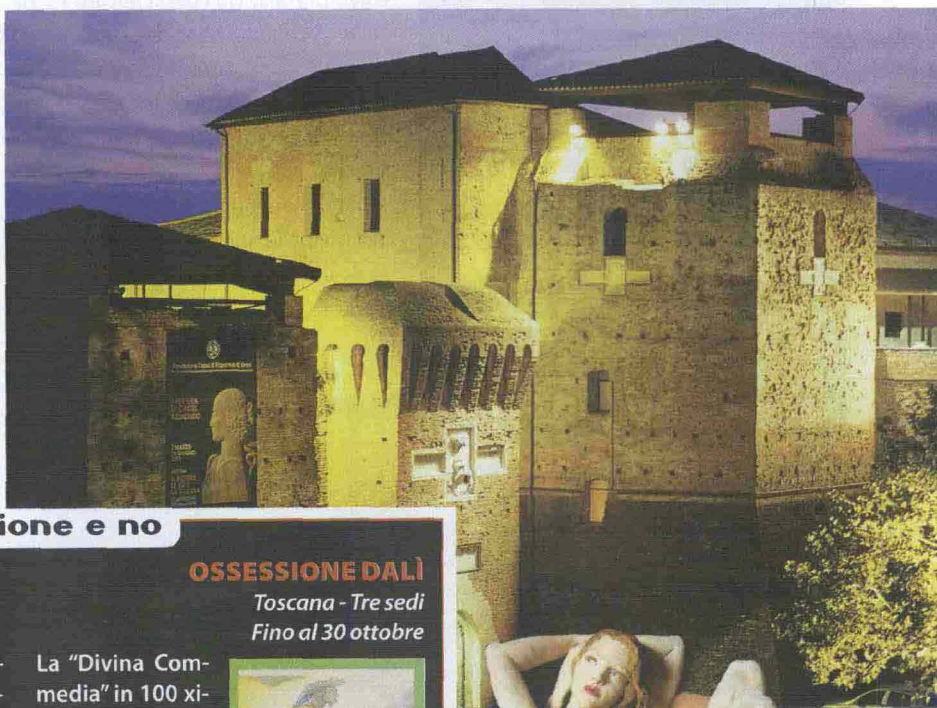

## A Rimini la scultura invade il Castel Sismondo

rioni e il clipeo nel dipinto di Piero della Francesca "Sigismondo Pandolfo Malatesta in preghiera davanti a San Sigismondo".

Oggi, dopo anni di abbandono e l'attenta opera di restauro finanziata dalla Fondazione Cassa di Risparmio di Rimini, la rocca malatestiana ospita grandi eventi culturali. Per l'Estate al Castello, è in corso (e dura fino al 2 ottobre)

"Progetto Scultura": opere di 21 artisti italiani contemporanei, da Girolamo Ciulla a Francesca Tulli (a cura della storica e critica d'arte Beatrice Buscaroli).

Da vedere in città: il Tempio Malatestiano e, nella centralissima piazza Cavour, la Vecchia Pescheria e il Teatro Galli. Al centro della piazza, la suggestiva fontana della Pigna.

La famiglia Malatesta ha eretto castelli in tutta la regione. A Rimini c'è Castel Sigismondo dal nome di Sigismondo Pandolfo, che lo fece costruire e lo abitò fino alla morte, il 9 ottobre 1468. Progettato, secondo l'uso del tempo, come roccaforte e palazzo rappresentativo, aveva nel nucleo centrale la **ricca residenza** del Signore, che qui riceveva gli ospiti illustri e organizzava **feste sfarzose**. Impreziosito all'interno da arazzi e dipinti, era riccamente decorato all'esterno, come attestano le mattonelle in maiolica alla base dei tor-

**OSSESSIONE DALI**

Toscana - Tre sedi

Fino al 30 ottobre

La "Divina Commedia" in 100 xilografie di Dalì nella mostra itinerante dedicata a Dante. Alla Pinacoteca Civica di Follonica fino al 21 agosto, poi alla Villa Sforzesca di Castell'Azzara (dal 26 agosto) e alla Fortezza Spagnola di Porto S. Stefano (25 settembre-30 ottobre).